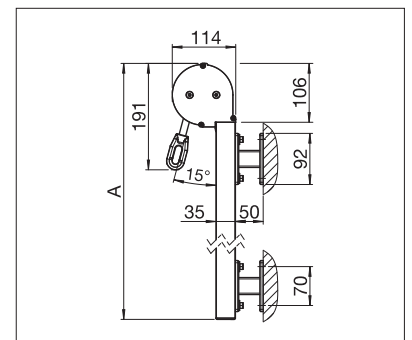

## US3510

min. 40 cm  
max. 400 cm

min. 40 cm  
max. 250 cm

## US3910

min. 40 cm  
max. 450 cm

min. 40 cm  
max. 400 cm\*

\*Drahtseil-/Stangenführung bis max. 300 cm Höhe

Technische Massangaben in Millimeter

US3510 Wandmontage

US3910 Deckenmontage

US3910 Aufgesetzte Wandmontage