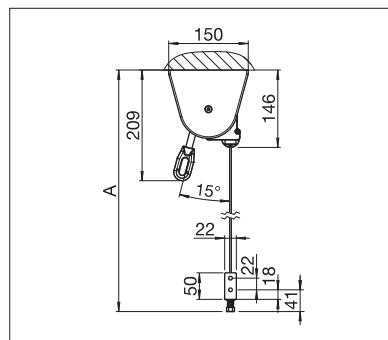

## US3510

min. 40 cm  
max. 400 cm

min. 40 cm  
max. 250 cm

## US3910

min. 40 cm  
max. 450 cm

min. 40 cm  
max. 400 cm\*

\*Drahtseil-/Stangenführung bis max. 300 cm Höhe

Technische Massangaben in Millimeter

US3510 Wandmontage

US3910 Deckenmontage

US3910 Aufgesetzte Wandmontage