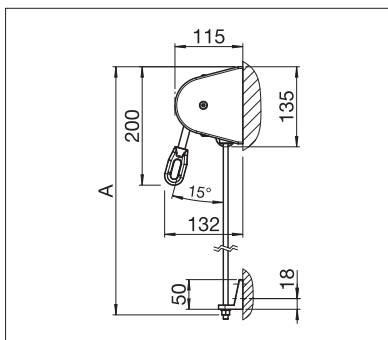

## US3510

min. 40 cm  
max. 400 cm

min. 40 cm  
max. 250 cm

## US3910

min. 40 cm  
max. 450 cm

min. 40 cm  
max. 400 cm\*

\*Drahtseil-/Stangenführung bis max. 300 cm Höhe

Technische Massangaben in Millimeter

US3510 Wandmontage

US3910 Deckenmontage

US3910 Aufgesetzte Wandmontage