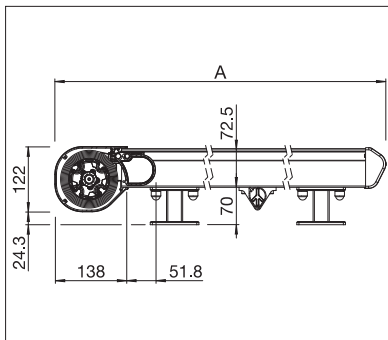

PS4000

	min. 90 cm max. 400 cm
	min. 85 cm max. 400 cm

PS4500

	min. 90 cm max. 550 cm
	min. 80 cm max. 600 cm

Technical dimensions in millimetres

PS4000

PS4500

REGISTRATION REQUIRED